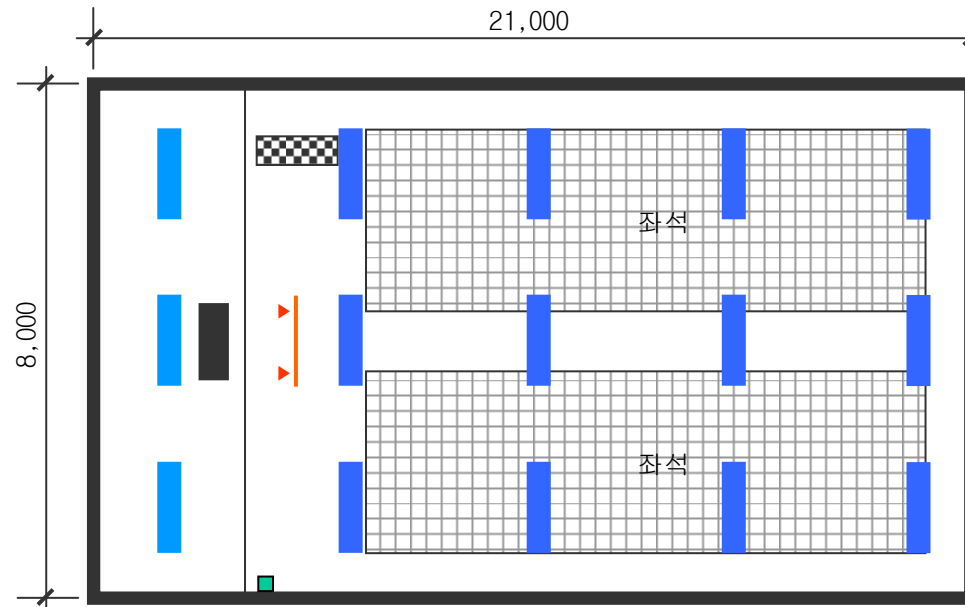

■ 개척교회 감성조명 C Type : ₩4,490,000 (VAT포함)

- 교단, 신자 좌석은 각각 채널 구분하여 감성조명(SIH) 연출
- 교단 SPOT는 Dimming 연출
- 6가지 씩 설정 및 연출

- : MQ12-3SHI A,B회로   ■ : MQ12-3SIH C,D회로   ▶ : PAR SPOT E회로
- : 6CH 감성조명 컨트롤러(DA02V10SE 2SET 포함)