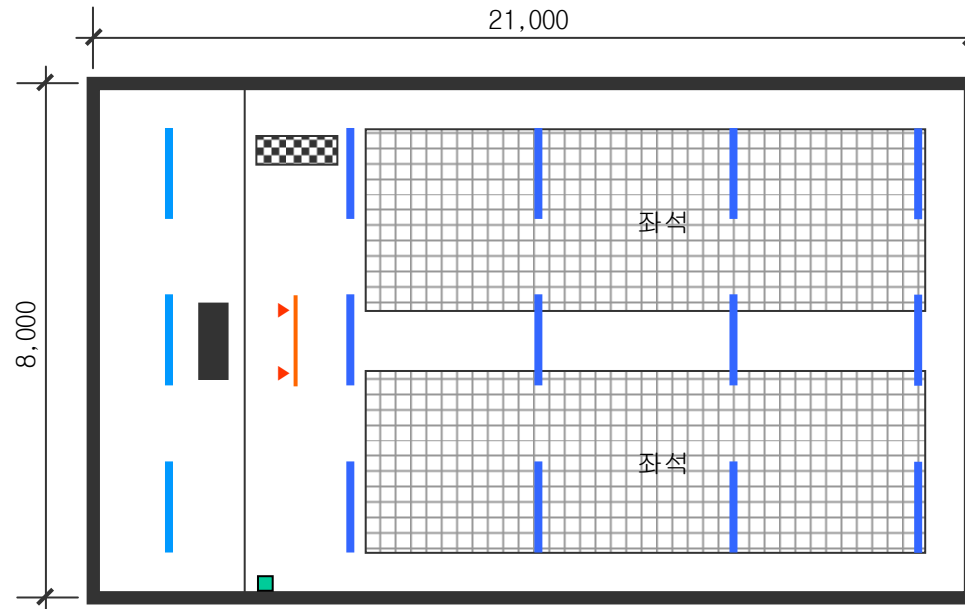

딤슬림 라인(Dimming)

PAR SPOT(Dimming)

LT6 컨트롤러

IR 리모컨

DA02V10SE 디코더

■ 개척교회 감성조명 A Type : ₩1,697,000 (VAT포함)

- 교단 SPOT, 교단, 신자 좌석을 각각 채널 구분하여 Dimming 연출
- 6가지 씩 설정 및 연출

- : DIM SLIMLINE A회로 — : DIM SLIMLINE B회로 ▶ : PAR SPOT C회로
- : 6CH 감성조명 컨트롤러(DA02V10SE 1SET 포함)