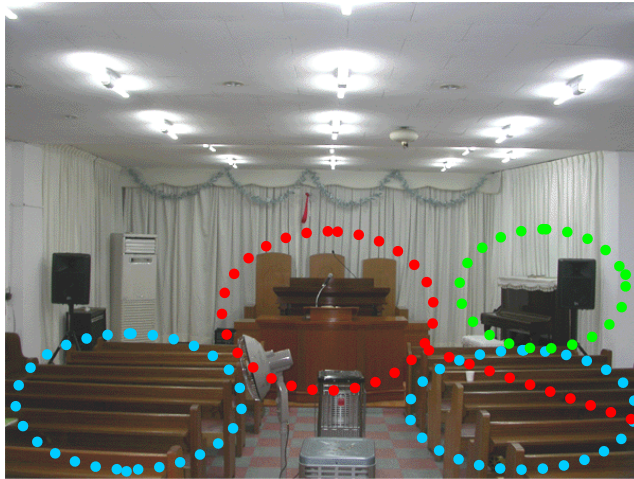

■ Church Space Zoning

개척교회 교당 사진