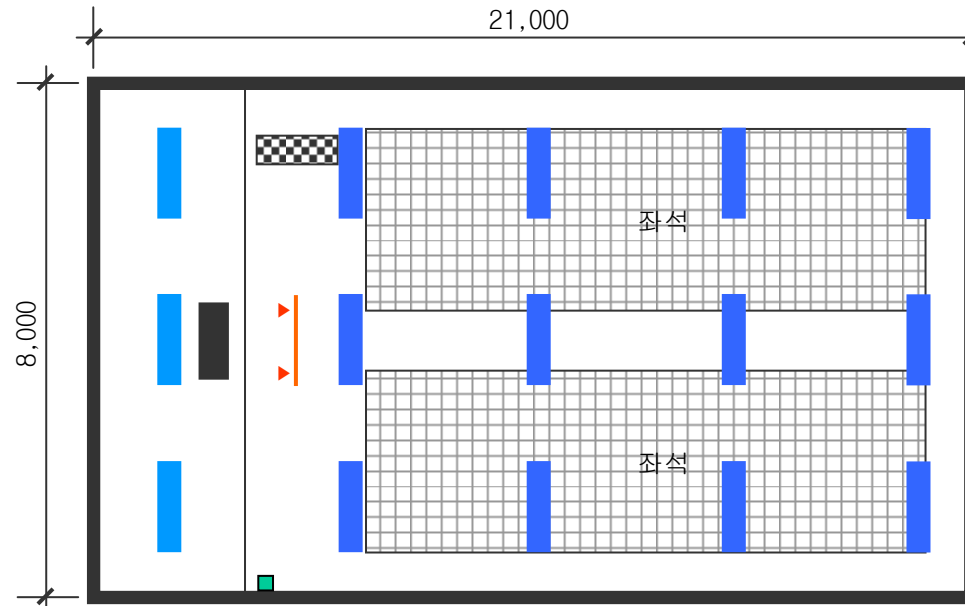

■ 개척교회 감성조명 B Type : ₩3,760,000 (VAT포함)

- 교단 SPOT, 신자 좌석은 각각 채널 구분하여 Dimming 연출
- 교단은 감성조명(SIH) 연출
- 6가지 씩 설정 및 연출

- : MQ12-2DIM A회로
- : MQ12-3SIH B,C회로
- : PAR SPOT D회로
- : 6CH 감성조명 컨트롤러(DA02V10SE 2SET 포함)