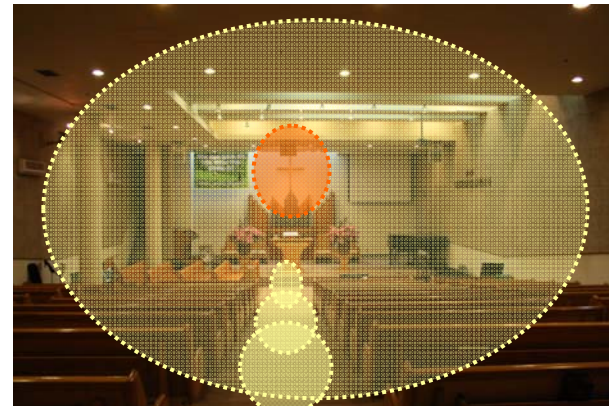

- SCENE 1 : 예배의 부름
- SCENE 2 : 찬송
- SCENE 3 : 기도
- SCENE 4 : 환영 및 광고
- SCENE 5 : 말씀
- SCENE 6 : 헌금
- SCENE 7 : 축도
- SCENE 8 : 성도의 교제

■ SCENE 1 : 예배의 부름

십자가를 중심으로 전반적으로 밝은 분위기

■ SCENE 2 : 찬 송

십자가와 찬송을 주도하는 곳을 강조하는 조명

■ SCENE 3 : 기 도

십자가와 기도문을 전하는 분을 강조하는 조명

■ SCENE 4 : 환영 및 광고

전반적인 밝은 분위기 조명

■ SCENE 5 : 말씀

십자가와 말씀을 전하는 목사님을 강조하는 조명

■ SCENE 6 : 헌 금

십자가와 중앙통로를 강조하여 인도자를 주목할 수 있는 조명

■ SCENE 7 : 축 도

십자가와 축도를 전하는 분을 강조하는 조명

■ SCENE 8 : 성도의 교제

모든 조명을 점등하여 밝은 분위기 연출, 이동하는 신도의 동선 확보 조명

DimSlim / 2200K, 8000K

DimSlim / RED, YELLOW

H/L LAMP

26W\*2 다운라이트