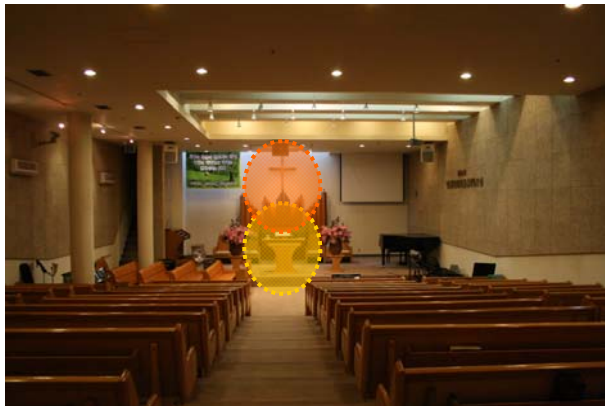

■ SCENE 7 : 축 도

십자가와 축도를 전하는 분을 강조하는 조명