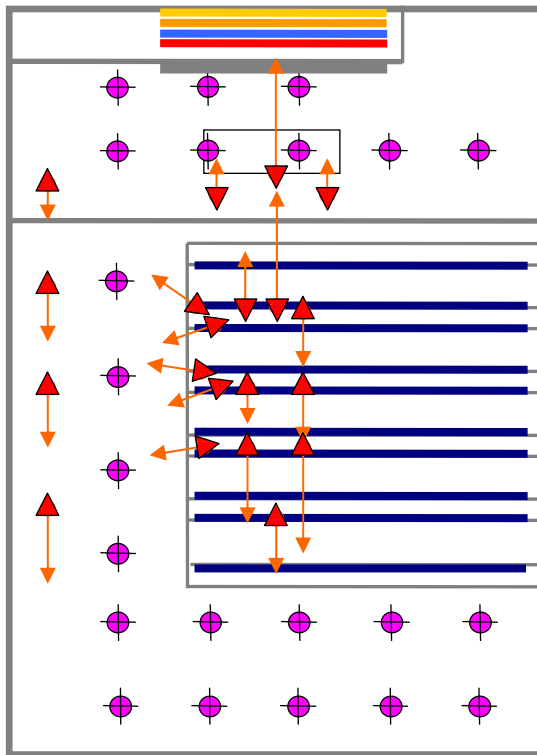

# 교 회 제 안 서

2008. 06. 11

FEELUX.Co.Ltd

- 최대한 기존 시스템을 활용
- 교단의 핵심인 전면(십자가 설치면)을 칼라를 혼합하는 방법으로 교회에서 행해지는 여러 가지 행사에 적합한 조명환경을 연출한다.

- : DIMSLIM (Warm) / 신설
- : DIMSLIM (Cool) / 신설
- : DIMSLIM (RED) / 신설
- : DIMSLIM (YELLOW) / 신설
- : SLIM LAMP (6500K) / 신설
- ▲ : PAR38 120W(트랙) / 이설
- : Down Light / 기존

- SCENE 1 : 예배의 부름
- SCENE 2 : 찬송
- SCENE 3 : 기도
- SCENE 4 : 환영 및 광고
- SCENE 5 : 말씀
- SCENE 6 : 헌금
- SCENE 7 : 축도
- SCENE 8 : 성도의 교제

■ SCENE 1 : 예배의 부름

십자가를 중심으로 전반적으로 밝은 분위기

■ SCENE 2 : 찬 송

십자가와 찬송을 주도하는 곳을 강조하는 조명

■ SCENE 3 : 기 도

십자가와 기도문을 전하는 분을 강조하는 조명

■ SCENE 4 : 환영 및 광고

전반적인 밝은 분위기 조명

■ SCENE 5 : 말씀

십자가와 말씀을 전하는 목사님을 강조하는 조명

■ SCENE 6 : 헌 금

십자가와 중앙통로를 강조하여 인도자를 주목할 수 있는 조명

4" WALL PAD

주) 전원 L, N 선은 디코더 및 WALL PAD  
각각의 단자에 동일하게 연결하여야 한다.

SR-02

전원: 2P전선

배전반

**THANK YOU**