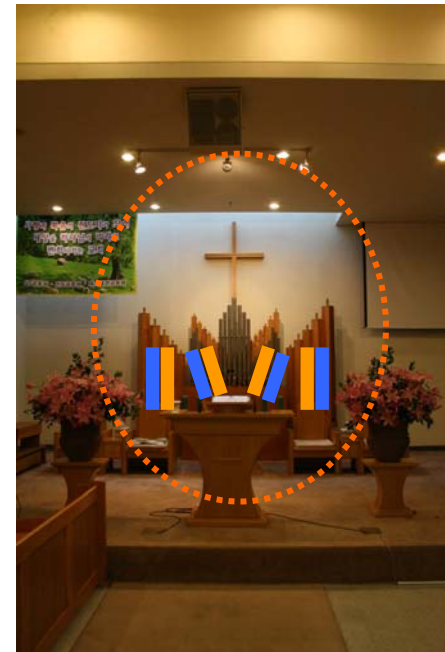

# 교 회 제 안 서

2008. 06. 11

FEELUX.Co.Ltd

- 최대한 기존 시스템을 활용
- 교단의 핵심인 전면(십자가 설치면)을 칼라를 혼합하는 방법으로 교회에서 행해지는 여러 가지 행사에 적합한 조명환경을 연출한다.

- : DIMSLIM (Warm) / 신설
- : DIMSLIM (Cool) / 신설
- : DIMSLIM (RED) / 신설
- : DIMSLIM (YELLOW) / 신설
- : SLIM LAMP (6500K) / 신설
- ▲ : PAR38 120W(트랙) / 이설
- : Down Light / 기존

- SCENE 1 : 예배의 부름
- SCENE 2 : 찬송
- SCENE 3 : 기도
- SCENE 4 : 환영 및 광고
- SCENE 5 : 말씀
- SCENE 6 : 헌금
- SCENE 7 : 축도
- SCENE 8 : 성도의 교제

■ SCENE 1 : 예배의 부름

십자가를 중심으로 전반적으로 밝은 분위기

■ SCENE 2 : 찬 송

십자가와 찬송을 주도하는 곳을 강조하는 조명

■ SCENE 3 : 기 도

십자가와 기도문을 전하는 분을 강조하는 조명

■ SCENE 4 : 환영 및 광고

전반적인 밝은 분위기 조명

■ SCENE 5 : 말씀

십자가와 말씀을 전하는 목사님을 강조하는 조명

■ SCENE 6 : 헌 금

십자가와 중앙통로를 강조하여 인도자를 주목할 수 있는 조명